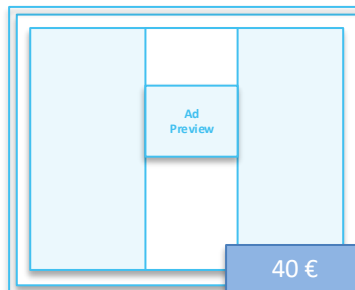

Mobile Medium Rectangle

Größe: 300 x 250 px
Max. Dateigröße: 150 KB
Erlaubte Formate: JPG, PNG, GIF, HTML5
CPM/TKP: 50 €
Platzierung: Innerhalb des Artikels nach Abschnitten, Zwischen Content-Modulen, Unter Artikeln, Nach visuellen Elementen (Galerien, Videos)

Übersicht aller Anzeigenformate		
Format	Größe	TKP / CPM (High Range)
Billboard	970 x 250 px	80 €
Wallpaper*	300 x 600 px (rechtes Panel); optional: 728 x 90 px oder 970 x 90 px (Top-Banner)	80 €
Skyscraper*/Small Skyscraper*	160 x 600 px oder 120 x 600 px	60 €
Medium Rectangle	300 x 250 px	50 €
Halfpage Ad*	300 x 600 px	70 €
Large Leaderboard*/Leaderboard*	970 x 90 px oder 728 x 90 px	45 €
Format (Mobile)	Größe	TKP / CPM (High Range)
Mobile Billboard	320 x 100 px	50 €
Mobile Medium Rectangle	300 x 250 px	40 €