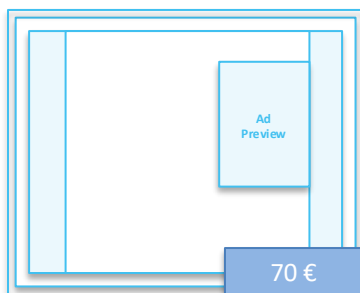

Platzierung: Oberhalb des Contents (Hero-Bereich), Prominente Startseiten-Position, Erste große Werbefläche über dem Artikel

Wallpaper *

Größe: 300 x 600 px (rechtes Panel); optional:

728 x 90 px oder 970 x 90 px (Top-Banner)

Skyscraper*/Small Skyscraper*

Größe: 160 x 600 px oder 120 x 600 px

Max. Dateigröße: 150 KB

Erlaubte Formate: JPG, PNG, GIF, HTML5

CPM/TKP: 60 €

Platzierung: In der rechten Sidebar, Neben dem Artikelverlauf, Statisch sichtbar beim Scrollen (lange Inhalte)

Medium Rectangle

Größe: 300 x 250 px

Max. Dateigröße: 150 KB

Erlaubte Formate: JPG, PNG, GIF, HTML5

CPM/TKP: 50 €

Platzierung: Im Artikel zwischen Abschnitten

Halfpage AD *

Größe: 300 x 600 px

Max. Dateigröße: 150 KB

Erlaubte Formate: JPG, PNG, GIF, HTML5

CPM/TKP: 70 €

Platzierung: Rechte Seite des Artikels (High-Visibility Vertical), Neben langen Reportagen & Special-Interest-Inhalten, Premium-Platzierung im oberen und mittleren Seitenbereich