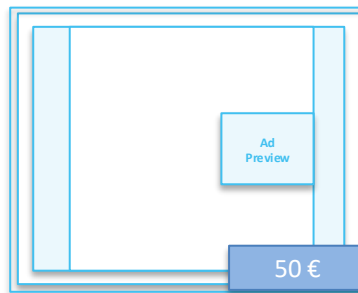

Platzierung: Oberhalb des Contents (Hero-Bereich), Prominente Startseiten-Position, Erste große Werbefläche über dem Artikel

Wallpaper *

Größe: 300 x 600 px (rechtes Panel); optional:

728 x 90 px oder 970 x 90 px (Top-Banner)

Max. Dateigröße: 150 KB pro Element

Erlaubte Formate: JPG, PNG, GIF, HTML5

CPM/TKP: 80 €

Platzierung: Links und rechts neben dem gesamten Seiteninhalt, Auf Desktop-Ansicht als flankierende Werbeeinheiten, Ideal für großflächiges Branding

Skyscraper*/Small Skyscraper*

Größe: 160 x 600 px oder 120 x 600 px

Max. Dateigröße: 150 KB

Erlaubte Formate: JPG, PNG, GIF, HTML5

CPM/TKP: 60 €

Platzierung: In der rechten Sidebar, Neben dem Artikelverlauf, Statisch sichtbar beim Scrollen (lange Inhalte)

Medium Rectangle

Größe: 300 x 250 px

Max. Dateigröße: 150 KB

Erlaubte Formate: JPG, PNG, GIF, HTML5

CPM/TKP: 50 €

Platzierung: Im Artikel zwischen Abschnitten

Halfpage AD *

Größe: 300 x 600 px