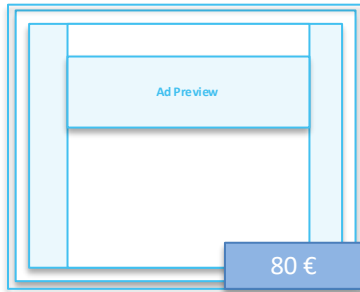

Aber natürlich sind auch wir auf Werbung angewiesen.

Hier unsere Angebote.

DISPLAY-ADVERTISING

Billboard *

Größe: 970 x 250 px

Max. Dateigröße: 150 KB

Erlaubte Formate: JPG, PNG, GIF, HTML5

CPM/TKP: 80 €

Platzierung: Oberhalb des Contents (Hero-Bereich), Prominente Startseiten-Position, Erste große Werbefläche über dem Artikel

Wallpaper *

Größe: 300 x 600 px (rechtes Panel); optional:

728 x 90 px oder 970 x 90 px (Top-Banner)

Max. Dateigröße: 150 KB pro Element

Erlaubte Formate: JPG, PNG, GIF, HTML5

CPM/TKP: 80 €

Platzierung: Links und rechts neben dem gesamten Seiteninhalt, Auf Desktop-Ansicht als flankierende Werbeeinheiten, Ideal für großflächiges Branding

Übersicht aller Anzeigenformate		
Format	Größe	TKP / CPM (High Range)
Billboard	970 x 250 px	80 €
Wallpaper*	300 x 600 px (rechtes Panel); optional: 728 x 90 px oder 970 x 90 px (Top-Banner)	80 €
Skyscraper*/Small Skyscraper*	160 x 600 px oder 120 x 600 px	60 €
Medium Rectangle	300 x 250 px	50 €
Halfpage Ad*	300 x 600 px	70 €
Large Leaderboard*/Leaderboard*	970 x 90 px oder 728 x 90 px	45 €
Format (Mobile)	Größe	TKP / CPM (High Range)
Mobile Billboard	320 x 100 px	50 €
Mobile Medium Rectangle	300 x 250 px	40 €