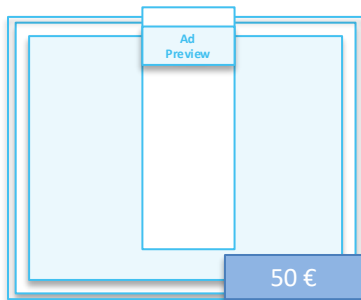

Skyscraper*/Small Skyscraper*

Größe: 160 x 600 px oder 120 x 600 px

Max. Dateigröße: 150 KB

Erlaubte Formate: JPG, PNG, GIF, HTML5

CPM/TKP: 60 €

Platzierung: In der rechten Sidebar, Neben dem Artikelverlauf, Statisch sichtbar beim Scrollen (lange Inhalte)

Max. Dateigröße: 150 KB

Erlaubte Formate: JPG, PNG, GIF, HTML5

CPM/TKP: 70 €

Platzierung: Rechte Seite des Artikels (High-Visibility Vertical), Neben langen Reportagen & Special-Interest-Inhalten, Premium-Platzierung im oberen und mittleren Seitenbereich

Large Leaderboard*/Leaderboard*

Größe: 970 x 90 px oder 728 x 90 px

Max. Dateigröße: 150 KB

Erlaubte Formate: JPG, PNG, GIF, HTML5

CPM/TKP: 45 €

Platzierung: Im Footer, Unterhalb von Artikeln, Innerhalb langer Inhalte als breites Zwischenbanner

Mobile Billboard

Größe: 320 x 100 px
 Max. Dateigröße: 150 KB
 Erlaubte Formate: JPG, PNG, GIF, HTML5
 CPM/TKP: 60 €
 Platzierung: Oberhalb des Artikels (Mobile Header), Über dem Content, Zwischen Mobillayout-Modulen